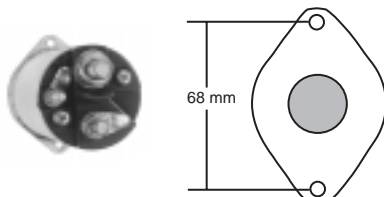

7-859

24 Volt, 3 Terminal

Replaces: Isuzu 1-81151-038-0,
5-81151-036-0; Nikko 0-47100-3100,
0-47100-3110

Fits: Isuzu 1-81100-190-0,
1-81100-191-0, 1-81100-197-0,
5-81100-156-0; Nikko 0-23000-1050,
0-23000-1070, 0-23000-1080,
0-23000-3000

Used On: Isuzu